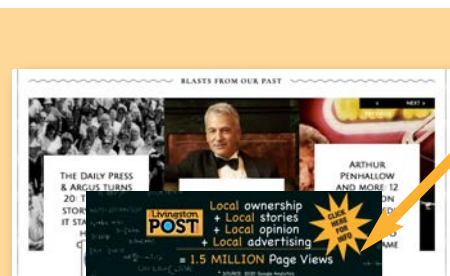

1x-\$275 mo. | 6x-\$265 mo. | 12x-\$255 mo.

BANNER — 800 x 200, runs under site logo on all pages

1x-\$265 mo. | 6x-\$255 mo. | 12x-\$245 mo.

SIDEBAR — 350 x 600 (max), all pages on the site

1x-\$240 mo. | 6x-\$230 mo. | 12x-\$220 mo.

1x-\$220 mo. | 6x-\$210 mo. | 12x-\$200 mo.

Need help creating your ad? We can design yours for \$100.

TWO NEW PREMIUM AD SPOTS AVAILABLE

STICKY, ALWAYS VISIBLE AD AT BOTTOM OF ALL PAGES

1x-\$575 mo. | 3x-\$550 mo. | 6x-\$525 mo. | 12x-\$500 mo.